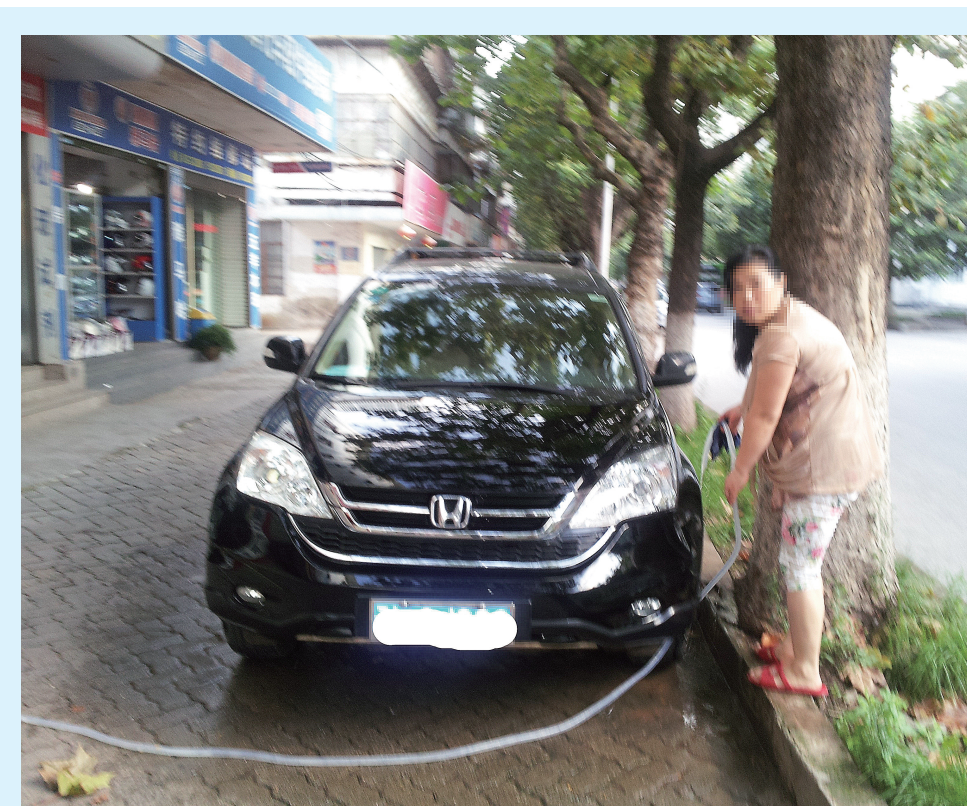

生活情况。一旦发现“留守儿童”中有人生病,白秀琼不仅及时垫付资金救助,还同老人们一起上医院招呼,直到孩子身体健康恢复。去年2月,村里一对“留守儿童”的母亲因病去世,姊妹俩直接找到多年来关爱她们的白秀琼。白秀琼知道后,很快约着村长赶到孩子家中,及时组织人力办理丧事。正是由于白秀琼对“留守儿童”关爱有加,该村外出打工人家的子女们都亲切地称她为“老干妈”。

2008年春天,白秀琼连续三届被选

为村党支部书记。随着村里“留守儿童”的不断增多,白秀琼就把村民杨惠兰、李彩芹、李荣花等5位妇女邀约起来,组建了1支“留守儿童”女子义务服务队,重点是在孩子上学放学车辆来往多的路段上,增设护学岗,让上学的“留守儿童”和学生们能顺利通过,确保安全。同时,女子义务服务队还开展家政服务,义务为“留守儿童”洗衣服、洗澡,每天都让孩子们感觉到,虽然父母不在身边,同样也能够享受到家一样的温暖。

白秀琼和她的姐妹们不辞辛苦连续16年关爱“留守儿童”,使全村拖儿带女的青年夫妇大部分都腾出手来,消除后顾之忧投入到外出打工行列中。2013年,小村村民小组实有劳动力288人,外出打工的就有240人,仅打工收入已达到840万元,占全村总收入1050万元的80%。“一分耕耘一分收获”。正是依靠劳务经济这项产业的支撑,该村116户人家已有102家盖起了新房子,其中有80%都是小洋楼。

宾川警方查获一起非法居留案

本报讯(通讯员 张智 徐蕾)8月1日,宾川县公安局出入境管理大队民警查获一起非法居留案,涉嫌非法居留的缅甸籍女子田某被公安机关行政拘留。

经查:今年6月17日,临沧市云县的陶某昌,将其缅甸籍妻子田某带到宾川

打工,该缅甸籍女子田某无合法有效证件,属于非法入境、非法居留、非法就业的“三非”人员。宾川县公安局根据《中华人民共和国出境入境管理法》等对涉嫌非法居留的缅甸籍女子田某给予采取拘留审查措施。

工行向云南鲁甸地震灾区捐款500万元

据悉,中国工商银行决定向云南鲁甸地震灾区捐款500万元,支持灾区人民抗震救灾、重建家园。

据介绍,8月3日云南省昭通鲁甸6.5级地震发生后,工行第一时间启动抗震救灾应急金融服务机制。地震发生以来,工行昭通分行下辖的15家营业网点全部正常营业,为抗震救灾和当地经济社会稳定提供不间断金融服务。

为更好地服务灾区客户,支持抗震救灾工作,工行还采取了以下几项金融服务措施。一是积极做好抗震救灾款项的汇划和结算业务,确保资

金汇划系统的高效运行。二是主动和参与救灾的军队、武警部队及其他部门取得联系,了解现金需求,对抗震抢险救灾的紧急资金需求,实行急事急办、特事特办。三是确保向地震灾区捐款的绿色通道畅通。通过工行网点、网上银行和手机银行的快速捐款通道向慈善机构捐款,款项实时到账,手续费全免。

工行大理分行

人行道上洗车,文明吗?

[记者涂序波8月7日摄于大理市下关镇关平路。]

有话就说

15087275888
15087275999

民生沟通

提倡文明谢师

市民李先生来信:高考录取工作现已基本结束,莘莘学子经过数年寒窗苦读顺利考入大学,这是人生中的一大喜事。然而,近年来伴随着高考衍生出了“升学宴”、“谢师宴”等等,一些学生家长借孩子升学大摆排场,大肆宴请,这与我们的传统文化格格不入,更与当前建设节约型社会背道而驰,不仅耗费学生家长的金钱和精力,而且对社会风气造成不良影响。

为此,呼吁广大学生家长树立文明节俭新风,勿大操大办“升学宴”、“谢师宴”!学生们可以在临上大学前到老师家中道个别,或者上大学之后给老师寄一张感谢卡、打个祝福平安的电话,这些都不失为回报师恩的好方式。

值班记者 李灿梅

本报法律顾问云南杨守智律师事务所

杨守智 律师

电话 13987210084